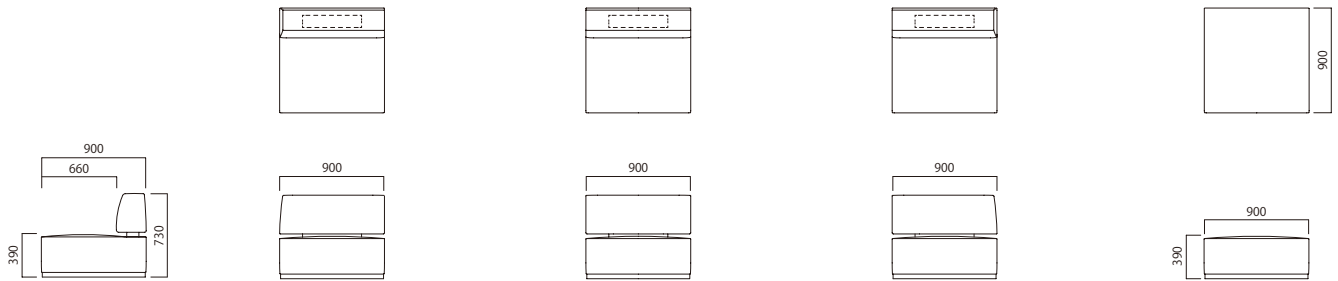

サイズ一覧

インターセクト 900

1P 片アーム R (右)

1P 片アーム L (左)

1P コーナー

品番	SA1 1RA	SA1 1LA	SA1 1UA
----	---------	---------	---------

インターセクト 900

1P アームレス R (右)

1P アームレス ストレート (中間)

1P アームレス L (左)

1P スツール

品番	SA1 1MR	SA1 1MW	SA1 1ML	SA1 OMA
----	---------	---------	---------	---------

インターセクト 900

サイドテーブル

L型サイドテーブル

天板	オーク材	鏡面塗装	クリアアクリル	オーク材	鏡面塗装
品番	TA1 04A / B	TA1 04C / D / F	TA1 04G	TA1 05A / B	TA1 05C / D / F