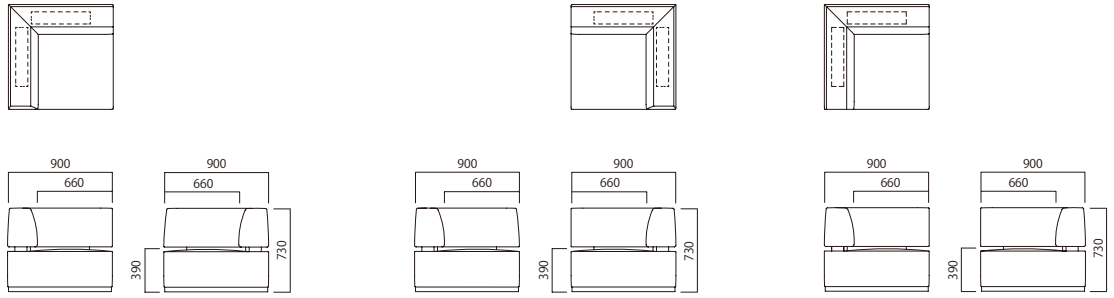

サイズ一覧

インターセクト 900

1P 片アーム R (右)

1P 片アーム L (左)

1P コーナー

品番	SA1 1RA	SA1 1LA	SA1 1UA
----	---------	---------	---------

インターセクト 900

1P アームレス R (右)

1P アームレス ストレート (中間)

1P アームレス L (左)

1P スツール

品番	SA1 1MR	SA1 1MW	SA1 1ML	SA1 OMA
----	---------	---------	---------	---------

インターセクト 900

サイドテーブル

L型サイドテーブル

天板	オーク材	鏡面塗装	クリアアクリル	オーク材	鏡面塗装
品番	TA1 04A / B	TA1 04C / D / F	TA1 04G	TA1 05A / B	TA1 05C / D / F