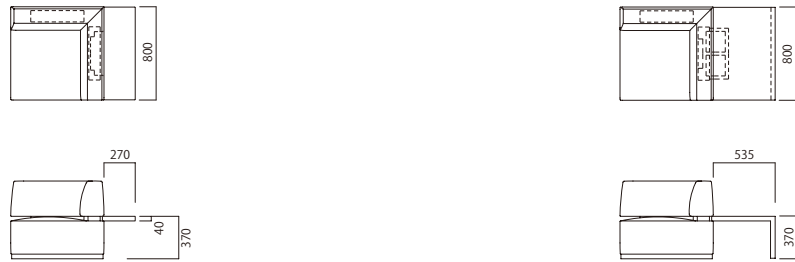

サイズ一覧

インターセクト 800

1P 片アーム R (右)

1P 片アーム L (左)

1P コーナー

|    |         |         |         |
|----|---------|---------|---------|
| 品番 | SA1 5RA | SA1 5LA | SA1 5UA |
|----|---------|---------|---------|

インターセクト 800

1P アームレス R (右)

1P アームレス ストレート (中間)

1P アームレス L (左)

1P スツール

|    |         |         |         |         |
|----|---------|---------|---------|---------|
| 品番 | SA1 5MR | SA1 5MW | SA1 5ML | SA1 0MC |
|----|---------|---------|---------|---------|

インターセクト 800

サイドテーブル

L型サイドテーブル

|    |             |                 |         |             |                 |
|----|-------------|-----------------|---------|-------------|-----------------|
| 天板 | オーク材        | 鏡面塗装            | クリアアクリル | オーク材        | 鏡面塗装            |
| 品番 | TA1 06A / B | TA1 06C / D / F | TA1 06G | TA1 08A / B | TA1 08C / D / F |