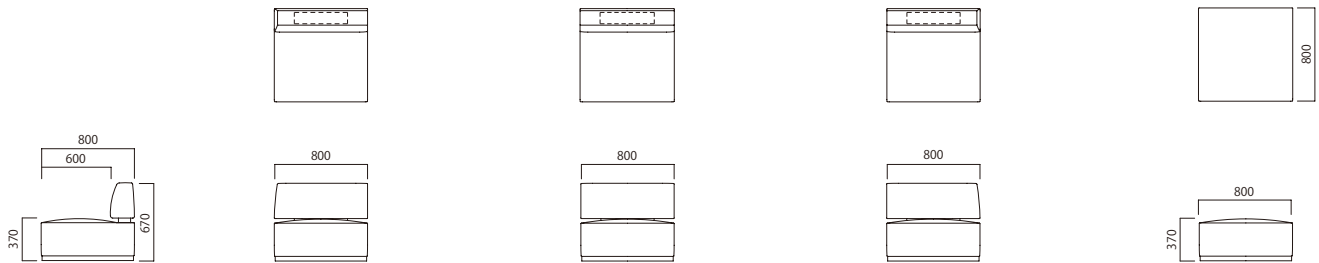

サイズ一覧

インターセクト 800

1P 片アーム R (右)

1P 片アーム L (左)

1P コーナー

|    |         |         |         |
|----|---------|---------|---------|
| 品番 | SA1 5RA | SA1 5LA | SA1 5UA |
|----|---------|---------|---------|

インターセクト 800

1P アームレス R (右)

1P アームレス ストレート (中間)

1P アームレス L (左)

1P スツール

|    |         |         |         |         |
|----|---------|---------|---------|---------|
| 品番 | SA1 5MR | SA1 5MW | SA1 5ML | SA1 0MC |
|----|---------|---------|---------|---------|

インターセクト 800

サイドテーブル

L型サイドテーブル

|    |             |                 |         |             |                 |
|----|-------------|-----------------|---------|-------------|-----------------|
| 天板 | オーク材        | 鏡面塗装            | クリアアクリル | オーク材        | 鏡面塗装            |
| 品番 | TA1 06A / B | TA1 06C / D / F | TA1 06G | TA1 08A / B | TA1 08C / D / F |