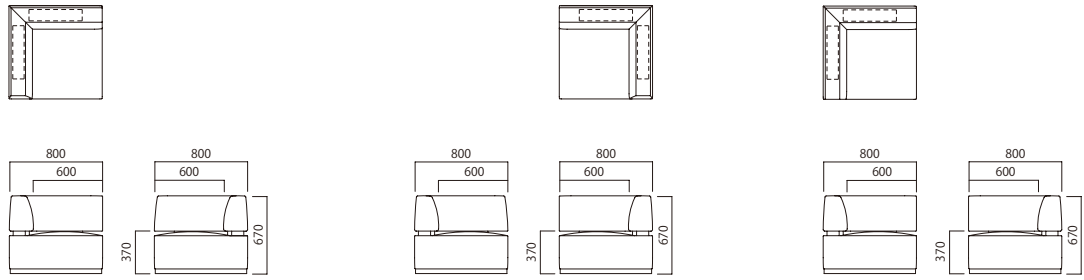

サイズ一覧

インターセクト 800

1P 片アーム R (右)

1P 片アーム L (左)

1P コーナー

|    |         |         |         |
|----|---------|---------|---------|
| 品番 | SA1 5RA | SA1 5LA | SA1 5UA |
|----|---------|---------|---------|

インターセクト 800

1P アームレス R (右)

1P アームレス ストレート (中間)

1P アームレス L (左)

1P スツール

|    |         |         |         |         |
|----|---------|---------|---------|---------|
| 品番 | SA1 5MR | SA1 5MW | SA1 5ML | SA1 0MC |
|----|---------|---------|---------|---------|

インターセクト 800

サイドテーブル

L型サイドテーブル

|    |             |                 |         |             |                 |
|----|-------------|-----------------|---------|-------------|-----------------|
| 天板 | オーク材        | 鏡面塗装            | クリアアクリル | オーク材        | 鏡面塗装            |
| 品番 | TA1 06A / B | TA1 06C / D / F | TA1 06G | TA1 08A / B | TA1 08C / D / F |