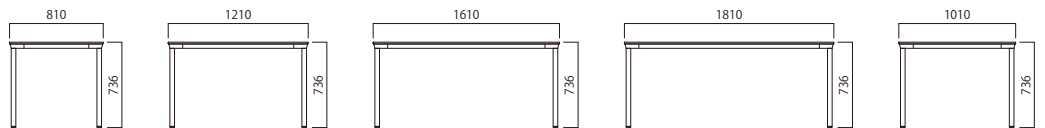

サイズ一覧

800W 800D

1200W 800D

1600W 800D

1000W 1000D

単色天板

品番	ホワイト天板×ナチュラル脚	TY006 A	TY009 A	TY007 A	TY008 A
	ブラック天板×ブラック脚	TY006 B	TY009 B	TY007 B	TY008 B

810W 810D

1210W 810D

1610W 810D

1810W 810D

1010W 1010D

木目天板

品番	ナチュラル木目天板×ナチュラル脚	TY010 A	TY013 A	TY011 A	TY014 A	TY012 A
	ブラック木目天板×ブラック脚	TY010 B	TY013 A	TY011 B	TY014 B	TY012 B