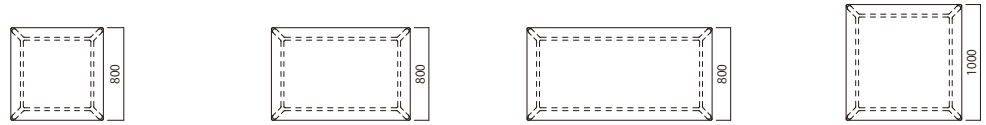

サイズ一覧

800W 800D

1200W 800D

1600W 800D

1000W 1000D

単色天板

品番	ホワイト天板×ナチュラル脚	TY006 A	TY009 A	TY007 A	TY008 A
	ブラック天板×ブラック脚	TY006 B	TY009 B	TY007 B	TY008 B

810W 810D

1210W 810D

1610W 810D

1810W 810D

1010W 1010D

木目天板

品番	ナチュラル木目天板×ナチュラル脚	TY010 A	TY013 A	TY011 A	TY014 A	TY012 A
	ブラック木目天板×ブラック脚	TY010 B	TY013 A	TY011 B	TY014 B	TY012 B