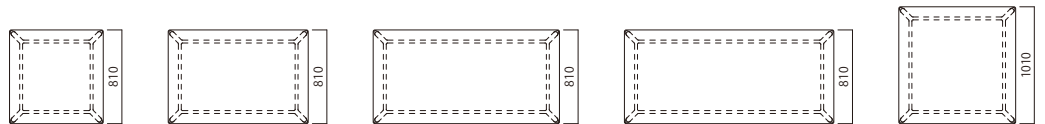

サイズ一覧

800W 800D

1200W 800D

1600W 800D

1000W 1000D

単色天板

品番	ホワイト天板×ナチュラル脚	TY006 A	TY009 A	TY007 A	TY008 A
	ブラック天板×ブラック脚	TY006 B	TY009 B	TY007 B	TY008 B

810W 810D

1210W 810D

1610W 810D

1810W 810D

1010W 1010D

木目天板

品番	ナチュラル木目天板×ナチュラル脚	TY010 A	TY013 A	TY011 A	TY014 A	TY012 A
	ブラック木目天板×ブラック脚	TY010 B	TY013 A	TY011 B	TY014 B	TY012 B