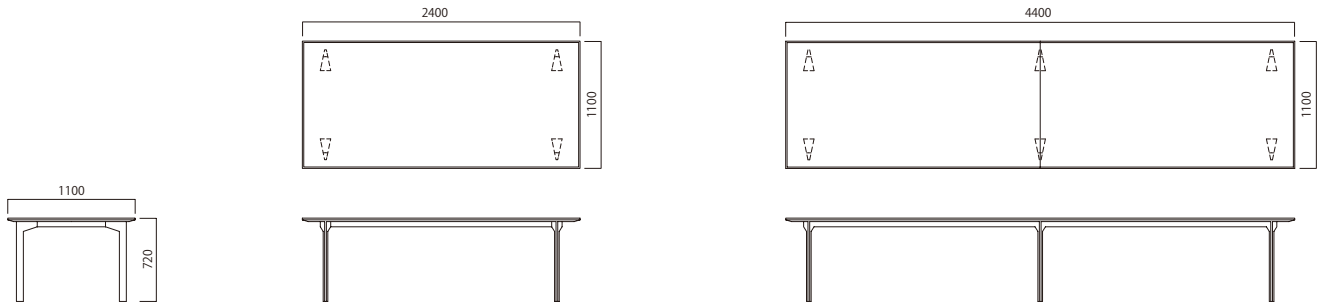

サイズ一覧

天板：オーク材

1600W 900D

1800W 900D

2400W 900D

品番	ナチュラル	<b>TA4 01A</b>	<b>TA4 02A</b>	<b>TA4 03A</b>
	ダークブラウン	<b>TA4 01B</b>	<b>TA4 02B</b>	<b>TA4 03B</b>

天板：デスクトップリノリウム

1600W 900D

1800W 900D

2400W 900D

リノリウムカラー	グレー	ブラック	グレー	ブラック	グレー	ブラック	
品番	ナチュラル	<b>TA4 01C</b>	<b>TA4 01D</b>	<b>TA4 02C</b>	<b>TA4 02D</b>	<b>TA4 03C</b>	<b>TA4 03D</b>
	ダークブラウン	<b>TA4 01E</b>	<b>TA4 01F</b>	<b>TA4 02E</b>	<b>TA4 02F</b>	<b>TA4 03E</b>	<b>TA4 03F</b>