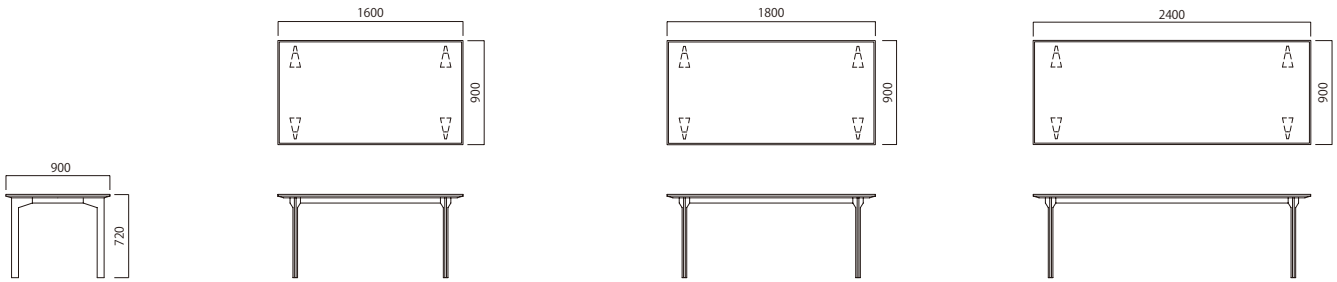

サイズ一覧

天板：オーク材

1600W 900D

1800W 900D

2400W 900D

品番	ナチュラル	<b>TA4 01A</b>	<b>TA4 02A</b>	<b>TA4 03A</b>
	ダークブラウン	<b>TA4 01B</b>	<b>TA4 02B</b>	<b>TA4 03B</b>

天板：デスクトップリノリウム

1600W 900D

1800W 900D

2400W 900D

リノリウムカラー	グレー	ブラック	グレー	ブラック	グレー	ブラック	
品番	ナチュラル	<b>TA4 01C</b>	<b>TA4 01D</b>	<b>TA4 02C</b>	<b>TA4 02D</b>	<b>TA4 03C</b>	<b>TA4 03D</b>
	ダークブラウン	<b>TA4 01E</b>	<b>TA4 01F</b>	<b>TA4 02E</b>	<b>TA4 02F</b>	<b>TA4 03E</b>	<b>TA4 03F</b>