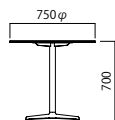

サイズ一覧

600 φ

750 φ

900 φ

天板カラー	ホワイト	木目	ホワイト	木目	ホワイト	木目
品番 脚ベース：ポリッシュ	TJ6 6C A	TJ7 6C A / TJ8 6C A	TJ6 7C A	TJ7 7C A / TJ8 7C A	TJ6 9C A	TJ7 9C A / TJ8 9C A
	TJ6 6C B	TJ7 6C B / TJ8 6C B	TJ6 7C B	TJ7 7C B / TJ8 7C B	TJ6 9C B	TJ7 9C B / TJ8 9C B
	TJ6 6C C	TJ7 6C C / TJ8 6C C	TJ6 7C C	TJ7 7C C / TJ8 7C C	TJ6 9C C	TJ7 9C C / TJ8 9C C

600W 750D

800W 800D

天板カラー	ホワイト	木目	ホワイト	木目
品番 脚ベース：ポリッシュ	TJ6 67 A	TJ7 67 A / TJ8 67 A	TJ6 88 A	TJ7 88 A / TJ8 88 A
	TJ6 67 B	TJ7 67 B / TJ8 67 B	TJ6 88 B	TJ7 88 B / TJ8 88 B
	TJ6 67 C	TJ7 67 C / TJ8 67 C	TJ6 88 C	TJ7 88 C / TJ8 88 C