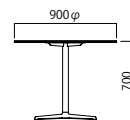

サイズ一覧

600 φ

750 φ

900 φ

天板カラー	ホワイト	木目	ホワイト	木目	ホワイト	木目
品番 脚ベース：ポリッシュ	TJ6 6C A	TJ7 6C A / TJ8 6C A	TJ6 7C A	TJ7 7C A / TJ8 7C A	TJ6 9C A	TJ7 9C A / TJ8 9C A
	TJ6 6C B	TJ7 6C B / TJ8 6C B	TJ6 7C B	TJ7 7C B / TJ8 7C B	TJ6 9C B	TJ7 9C B / TJ8 9C B
	TJ6 6C C	TJ7 6C C / TJ8 6C C	TJ6 7C C	TJ7 7C C / TJ8 7C C	TJ6 9C C	TJ7 9C C / TJ8 9C C

600W 750D

800W 800D

天板カラー	ホワイト	木目	ホワイト	木目
品番 脚ベース：ポリッシュ	TJ6 67 A	TJ7 67 A / TJ8 67 A	TJ6 88 A	TJ7 88 A / TJ8 88 A
	TJ6 67 B	TJ7 67 B / TJ8 67 B	TJ6 88 B	TJ7 88 B / TJ8 88 B
	TJ6 67 C	TJ7 67 C / TJ8 67 C	TJ6 88 C	TJ7 88 C / TJ8 88 C