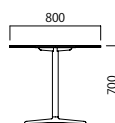

サイズ一覧

600 φ

750 φ

900 φ

天板カラー	ホワイト	木目	ホワイト	木目	ホワイト	木目
品番 脚ベース：ポリッシュ	TJ6 6C A	TJ7 6C A / TJ8 6C A	TJ6 7C A	TJ7 7C A / TJ8 7C A	TJ6 9C A	TJ7 9C A / TJ8 9C A
	TJ6 6C B	TJ7 6C B / TJ8 6C B	TJ6 7C B	TJ7 7C B / TJ8 7C B	TJ6 9C B	TJ7 9C B / TJ8 9C B
	TJ6 6C C	TJ7 6C C / TJ8 6C C	TJ6 7C C	TJ7 7C C / TJ8 7C C	TJ6 9C C	TJ7 9C C / TJ8 9C C

600W 750D

800W 800D

天板カラー	ホワイト	木目	ホワイト	木目
品番 脚ベース：ポリッシュ	TJ6 67 A	TJ7 67 A / TJ8 67 A	TJ6 88 A	TJ7 88 A / TJ8 88 A
	TJ6 67 B	TJ7 67 B / TJ8 67 B	TJ6 88 B	TJ7 88 B / TJ8 88 B
	TJ6 67 C	TJ7 67 C / TJ8 67 C	TJ6 88 C	TJ7 88 C / TJ8 88 C