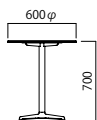

サイズ一覧

600 φ

750 φ

900 φ

天板カラー	ホワイト	木目	ホワイト	木目	ホワイト	木目
品番 脚ベース：ポリッシュ	TJ6 6C A	TJ7 6C A / TJ8 6C A	TJ6 7C A	TJ7 7C A / TJ8 7C A	TJ6 9C A	TJ7 9C A / TJ8 9C A
	TJ6 6C B	TJ7 6C B / TJ8 6C B	TJ6 7C B	TJ7 7C B / TJ8 7C B	TJ6 9C B	TJ7 9C B / TJ8 9C B
	TJ6 6C C	TJ7 6C C / TJ8 6C C	TJ6 7C C	TJ7 7C C / TJ8 7C C	TJ6 9C C	TJ7 9C C / TJ8 9C C

600W 750D

800W 800D

天板カラー	ホワイト	木目	ホワイト	木目
品番 脚ベース：ポリッシュ	TJ6 67 A	TJ7 67 A / TJ8 67 A	TJ6 88 A	TJ7 88 A / TJ8 88 A
	TJ6 67 B	TJ7 67 B / TJ8 67 B	TJ6 88 B	TJ7 88 B / TJ8 88 B
	TJ6 67 C	TJ7 67 C / TJ8 67 C	TJ6 88 C	TJ7 88 C / TJ8 88 C