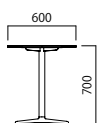

サイズ一覧

600 φ

750 φ

900 φ

天板カラー	ホワイト	木目	ホワイト	木目	ホワイト	木目
品番 脚ベース：ポリッシュ	TJ6 6C A	TJ7 6C A / TJ8 6C A	TJ6 7C A	TJ7 7C A / TJ8 7C A	TJ6 9C A	TJ7 9C A / TJ8 9C A
	TJ6 6C B	TJ7 6C B / TJ8 6C B	TJ6 7C B	TJ7 7C B / TJ8 7C B	TJ6 9C B	TJ7 9C B / TJ8 9C B
	TJ6 6C C	TJ7 6C C / TJ8 6C C	TJ6 7C C	TJ7 7C C / TJ8 7C C	TJ6 9C C	TJ7 9C C / TJ8 9C C

600W 750D

800W 800D

天板カラー	ホワイト	木目	ホワイト	木目
品番 脚ベース：ポリッシュ	TJ6 67 A	TJ7 67 A / TJ8 67 A	TJ6 88 A	TJ7 88 A / TJ8 88 A
	TJ6 67 B	TJ7 67 B / TJ8 67 B	TJ6 88 B	TJ7 88 B / TJ8 88 B
	TJ6 67 C	TJ7 67 C / TJ8 67 C	TJ6 88 C	TJ7 88 C / TJ8 88 C