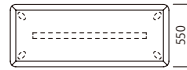

サイズ一覧

角脚

角脚 550W 550D

角脚 1000W 550D

角脚 1400W 550D

品番	<b>TE9 55A / B</b>	<b>TE9 10A / B</b>	<b>TE9 14A / B</b>
----	--------------------	--------------------	--------------------

楕円脚

楕円脚 550W 550D