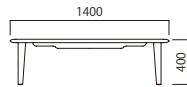

サイズ一覧

角脚

角脚 550W 550D

角脚 1000W 550D

角脚 1400W 550D

品番	<b>TE9 55A / B</b>	<b>TE9 10A / B</b>	<b>TE9 14A / B</b>
----	--------------------	--------------------	--------------------

楕円脚

楕円脚 550W 550D

楕円脚 1000W 550D

楕円脚 1400W 550D

品番	<b>TE8 55A / B</b>	<b>TE8 10A / B</b>	<b>TE8 14A / B</b>
----	--------------------	--------------------	--------------------