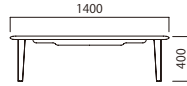

サイズ一覧

角脚

角脚 550W 550D

角脚 1000W 550D

角脚 1400W 550D

品番	<b>TE9 55A / B</b>	<b>TE9 10A / B</b>	<b>TE9 14A / B</b>
----	--------------------	--------------------	--------------------

楕円脚

楕円脚 550W 550D

楕円脚 1000W 550D

楕円脚 1400W 550D

品番	<b>TE8 55A / B</b>	<b>TE8 10A / B</b>	<b>TE8 14A / B</b>
----	--------------------	--------------------	--------------------