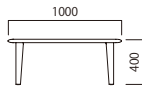

サイズ一覧

角脚

角脚 550W 550D

角脚 1000W 550D

角脚 1400W 550D

品番	<b>TE9 55A / B</b>	<b>TE9 10A / B</b>	<b>TE9 14A / B</b>
----	--------------------	--------------------	--------------------

楕円脚

楕円脚 550W 550D

楕円脚 1000W 550D

楕円脚 1400W 550D

品番	<b>TE8 55A / B</b>	<b>TE8 10A / B</b>	<b>TE8 14A / B</b>
----	--------------------	--------------------	--------------------