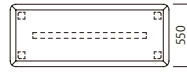

サイズ一覧

角脚

角脚 550W 550D

角脚 1000W 550D

角脚 1400W 550D

品番	<b>TE9 55A / B</b>	<b>TE9 10A / B</b>	<b>TE9 14A / B</b>
----	--------------------	--------------------	--------------------

楕円脚

楕円脚 550W 550D