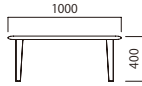

サイズ一覧

角脚

角脚 550W 550D

角脚 1000W 550D

角脚 1400W 550D

品番	<b>TE9 55A / B</b>	<b>TE9 10A / B</b>	<b>TE9 14A / B</b>
----	--------------------	--------------------	--------------------

楕円脚

楕円脚 550W 550D

楕円脚 1000W 550D

楕円脚 1400W 550D

品番	<b>TE8 55A / B</b>	<b>TE8 10A / B</b>	<b>TE8 14A / B</b>
----	--------------------	--------------------	--------------------