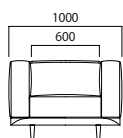

サイズ一覧

1P 両アーム

2P 両アーム

2P ワイド 両アーム

3P 両アーム

品番	<b>SD1 1WA / B</b>	<b>SD1 2WA / B</b>	<b>SD1 5WA / B</b>	<b>SD1 3WA / B</b>
----	--------------------	--------------------	--------------------	--------------------

2P 片アーム R (右) / L (左)

2P 片アーム R (右) / L (左)  
サイドテーブル付

2P ワイド 片アーム R (右) / L (左)  
サイドテーブル付

3P 片アーム R (右) / L (左)  
サイドテーブル付

品番	<b>SD1 2RA / RB / LA / LB</b>	<b>SD2 2RA / RB / LA / LB</b>	<b>SD2 5RA / RB / LA / LB</b>	<b>SD2 3RA / RB / LA / LB</b>
----	-------------------------------	-------------------------------	-------------------------------	-------------------------------