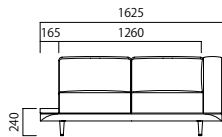

サイズ一覧

1P 両アーム

2P 両アーム

2P ワイド 両アーム

3P 両アーム

品番	<b>SD1 1WA / B</b>	<b>SD1 2WA / B</b>	<b>SD1 5WA / B</b>	<b>SD1 3WA / B</b>
----	--------------------	--------------------	--------------------	--------------------

2P 片アーム R (右) / L (左)

2P 片アーム R (右) / L (左)  
サイドテーブル付

2P ワイド 片アーム R (右) / L (左)  
サイドテーブル付

3P 片アーム R (右) / L (左)  
サイドテーブル付

品番	<b>SD1 2RA / RB / LA / LB</b>	<b>SD2 2RA / RB / LA / LB</b>	<b>SD2 5RA / RB / LA / LB</b>	<b>SD2 3RA / RB / LA / LB</b>
----	-------------------------------	-------------------------------	-------------------------------	-------------------------------