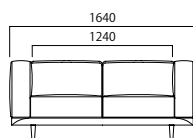

サイズ一覧

1P 両アーム

2P 両アーム

2P ワイド 両アーム

3P 両アーム

品番	<b>SD1 1WA / B</b>	<b>SD1 2WA / B</b>	<b>SD1 5WA / B</b>	<b>SD1 3WA / B</b>
----	--------------------	--------------------	--------------------	--------------------

2P 片アーム R (右) / L (左)

2P 片アーム R (右) / L (左)  
サイドテーブル付

2P ワイド 片アーム R (右) / L (左)  
サイドテーブル付

3P 片アーム R (右) / L (左)  
サイドテーブル付

品番	<b>SD1 2RA / RB / LA / LB</b>	<b>SD2 2RA / RB / LA / LB</b>	<b>SD2 5RA / RB / LA / LB</b>	<b>SD2 3RA / RB / LA / LB</b>
----	-------------------------------	-------------------------------	-------------------------------	-------------------------------