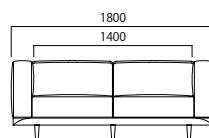

サイズ一覧

1P 両アーム

2P 両アーム

2P ワイド 両アーム

3P 両アーム

品番	<b>SD1 1WA / B</b>	<b>SD1 2WA / B</b>	<b>SD1 5WA / B</b>	<b>SD1 3WA / B</b>
----	--------------------	--------------------	--------------------	--------------------

2P 片アーム R (右) / L (左)

2P 片アーム R (右) / L (左)  
サイドテーブル付

2P ワイド 片アーム R (右) / L (左)  
サイドテーブル付

3P 片アーム R (右) / L (左)  
サイドテーブル付

品番	<b>SD1 2RA / RB / LA / LB</b>	<b>SD2 2RA / RB / LA / LB</b>	<b>SD2 5RA / RB / LA / LB</b>	<b>SD2 3RA / RB / LA / LB</b>
----	-------------------------------	-------------------------------	-------------------------------	-------------------------------