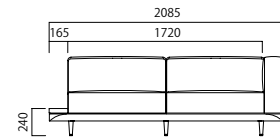

サイズ一覧

1P 両アーム

2P 両アーム

2P ワイド 両アーム

3P 両アーム

品番	<b>SD1 1WA / B</b>	<b>SD1 2WA / B</b>	<b>SD1 5WA / B</b>	<b>SD1 3WA / B</b>
----	--------------------	--------------------	--------------------	--------------------

2P 片アーム R (右) / L (左)

2P 片アーム R (右) / L (左)  
サイドテーブル付

2P ワイド 片アーム R (右) / L (左)  
サイドテーブル付

3P 片アーム R (右) / L (左)  
サイドテーブル付

品番	<b>SD1 2RA / RB / LA / LB</b>	<b>SD2 2RA / RB / LA / LB</b>	<b>SD2 5RA / RB / LA / LB</b>	<b>SD2 3RA / RB / LA / LB</b>
----	-------------------------------	-------------------------------	-------------------------------	-------------------------------