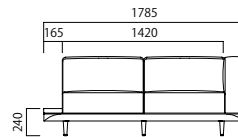

サイズ一覧

1P 両アーム

2P 両アーム

2P ワイド 両アーム

3P 両アーム

品番	<b>SD1 1WA / B</b>	<b>SD1 2WA / B</b>	<b>SD1 5WA / B</b>	<b>SD1 3WA / B</b>
----	--------------------	--------------------	--------------------	--------------------

2P 片アーム R (右) / L (左)

2P 片アーム R (右) / L (左)  
サイドテーブル付

2P ワイド 片アーム R (右) / L (左)  
サイドテーブル付

3P 片アーム R (右) / L (左)  
サイドテーブル付

品番	<b>SD1 2RA / RB / LA / LB</b>	<b>SD2 2RA / RB / LA / LB</b>	<b>SD2 5RA / RB / LA / LB</b>	<b>SD2 3RA / RB / LA / LB</b>
----	-------------------------------	-------------------------------	-------------------------------	-------------------------------