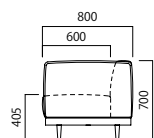

サイズ一覧

1P 両アーム

2P 両アーム

2P ワイド 両アーム

3P 両アーム

品番	<b>SD1 1WA / B</b>	<b>SD1 2WA / B</b>	<b>SD1 5WA / B</b>	<b>SD1 3WA / B</b>
----	--------------------	--------------------	--------------------	--------------------

2P 片アーム R (右) / L (左)

2P 片アーム R (右) / L (左)  
サイドテーブル付

2P ワイド 片アーム R (右) / L (左)  
サイドテーブル付

3P 片アーム R (右) / L (左)  
サイドテーブル付

品番	<b>SD1 2RA / RB / LA / LB</b>	<b>SD2 2RA / RB / LA / LB</b>	<b>SD2 5RA / RB / LA / LB</b>	<b>SD2 3RA / RB / LA / LB</b>
----	-------------------------------	-------------------------------	-------------------------------	-------------------------------