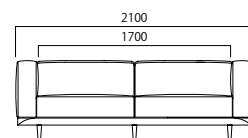

サイズ一覧

1P 両アーム

2P 両アーム

2P ワイド 両アーム

3P 両アーム

品番	<b>SD1 1WA / B</b>	<b>SD1 2WA / B</b>	<b>SD1 5WA / B</b>	<b>SD1 3WA / B</b>
----	--------------------	--------------------	--------------------	--------------------

2P 片アーム R (右) / L (左)

2P 片アーム R (右) / L (左)  
サイドテーブル付

2P ワイド 片アーム R (右) / L (左)  
サイドテーブル付

3P 片アーム R (右) / L (左)  
サイドテーブル付

品番	<b>SD1 2RA / RB / LA / LB</b>	<b>SD2 2RA / RB / LA / LB</b>	<b>SD2 5RA / RB / LA / LB</b>	<b>SD2 3RA / RB / LA / LB</b>
----	-------------------------------	-------------------------------	-------------------------------	-------------------------------