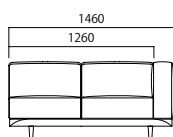

サイズ一覧

1P 両アーム

2P 両アーム

2P ワイド 両アーム

3P 両アーム

品番	<b>SD1 1WA / B</b>	<b>SD1 2WA / B</b>	<b>SD1 5WA / B</b>	<b>SD1 3WA / B</b>
----	--------------------	--------------------	--------------------	--------------------

2P 片アーム R (右) / L (左)

2P 片アーム R (右) / L (左)  
サイドテーブル付

2P ワイド 片アーム R (右) / L (左)  
サイドテーブル付

3P 片アーム R (右) / L (左)  
サイドテーブル付

品番	<b>SD1 2RA / RB / LA / LB</b>	<b>SD2 2RA / RB / LA / LB</b>	<b>SD2 5RA / RB / LA / LB</b>	<b>SD2 3RA / RB / LA / LB</b>
----	-------------------------------	-------------------------------	-------------------------------	-------------------------------